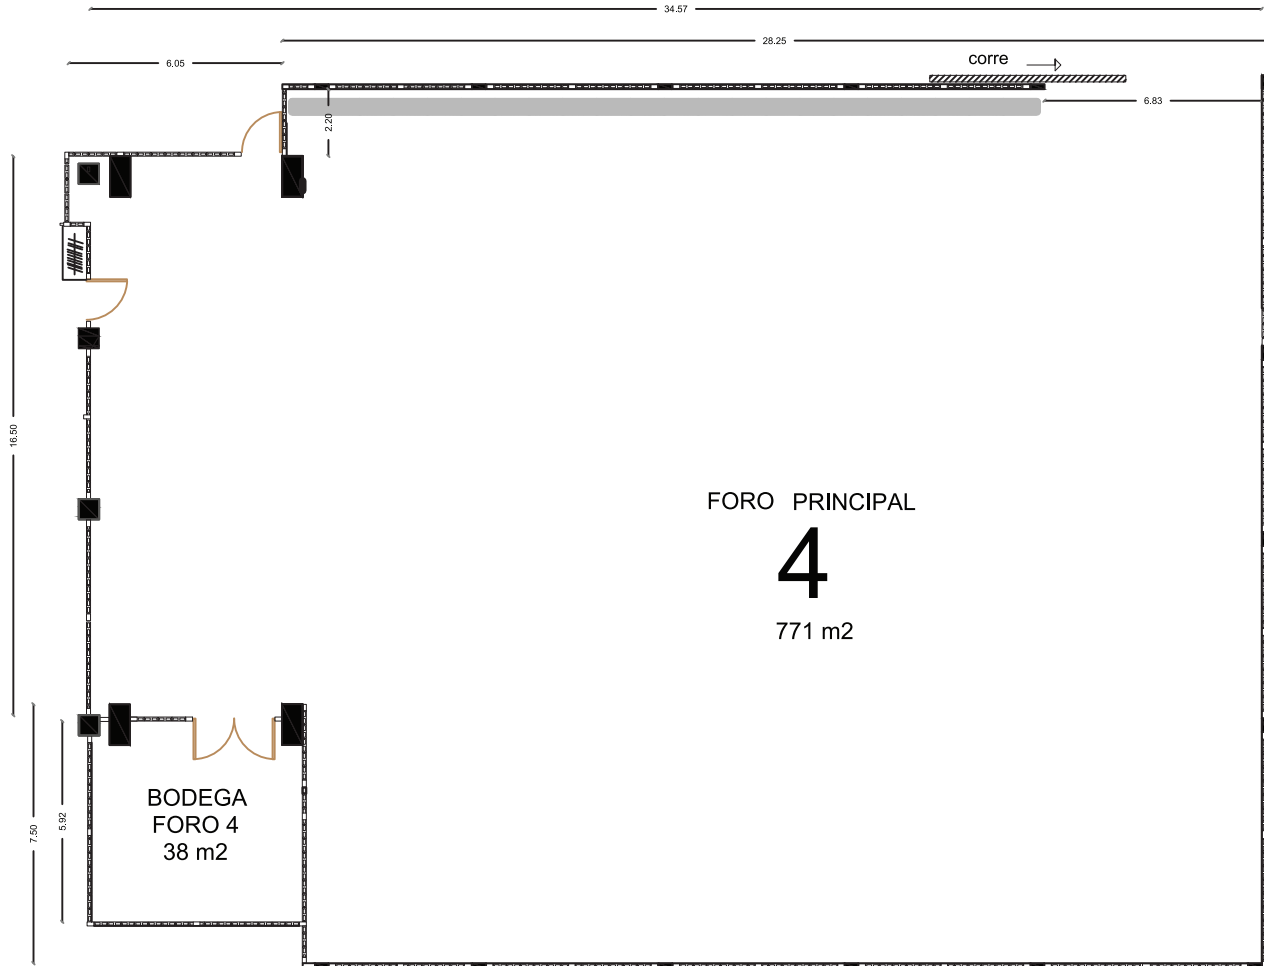

FORO 4 MASTER

-  Espacio con un área de casi 900 m² (33 m. largo, 22 m. ancho y 18m. alto).
-  Elephant Door de 5 x 5 metros.
-  Camerino, cabina de producción, baño y bodega.
-  Luz de trabajo, parrilla de iluminación fija.
-  Estacionamiento disponible.

ESCALA 1:125