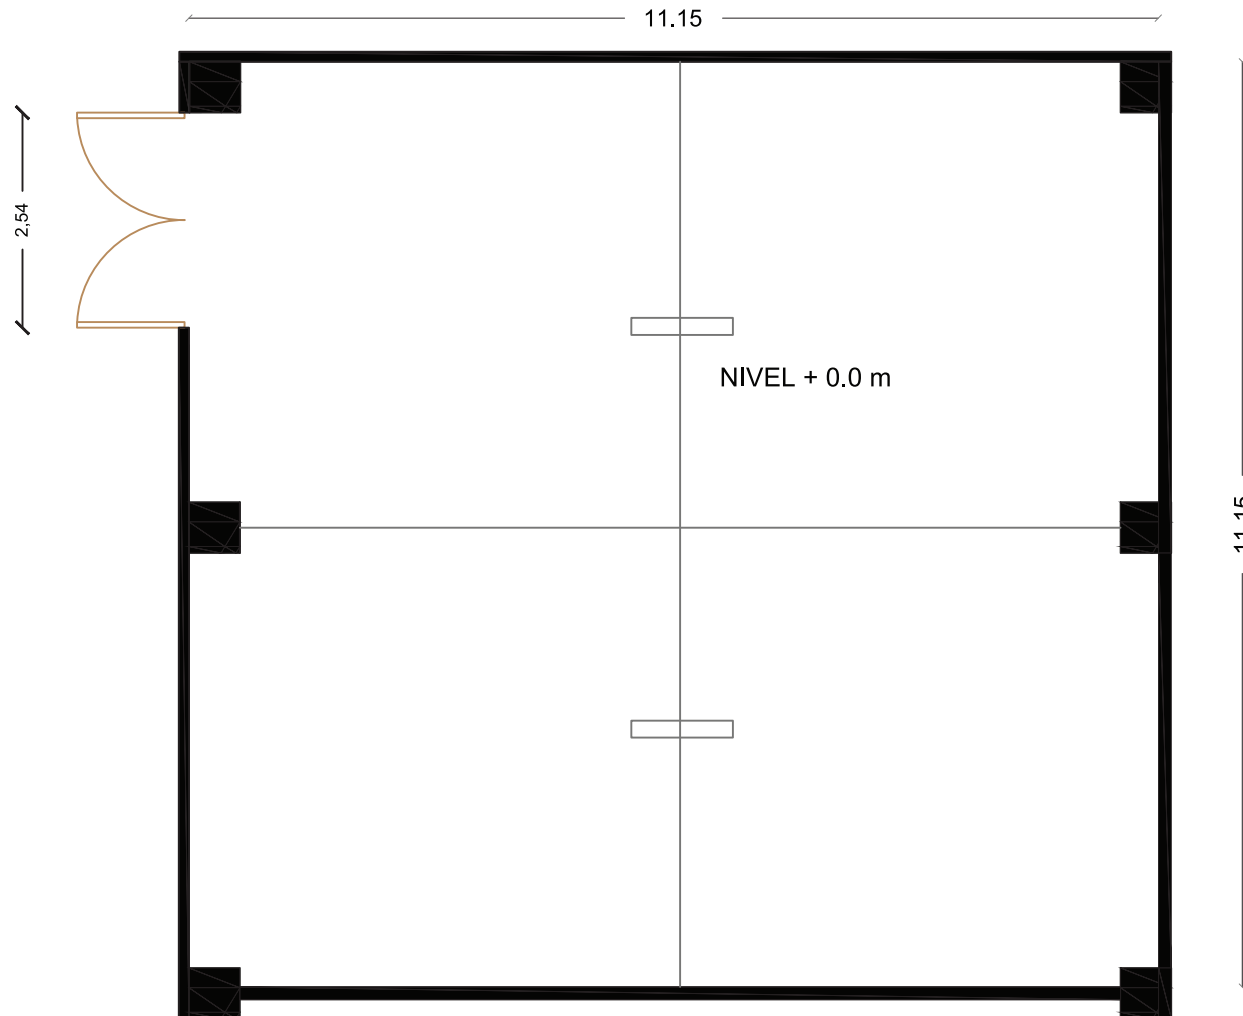

# FORO 5

-  Espacio con un área de 125 m<sup>2</sup> (11.4 m. largo, 10 m. ancho y 4.4 m. alto).
-  Muro aplanado con yeso.
-  Puerta de madera tipo tambor.
-  Luz de trabajo y contactos a 127 volts.
-  Estacionamiento disponible.

ESCALA 1:50