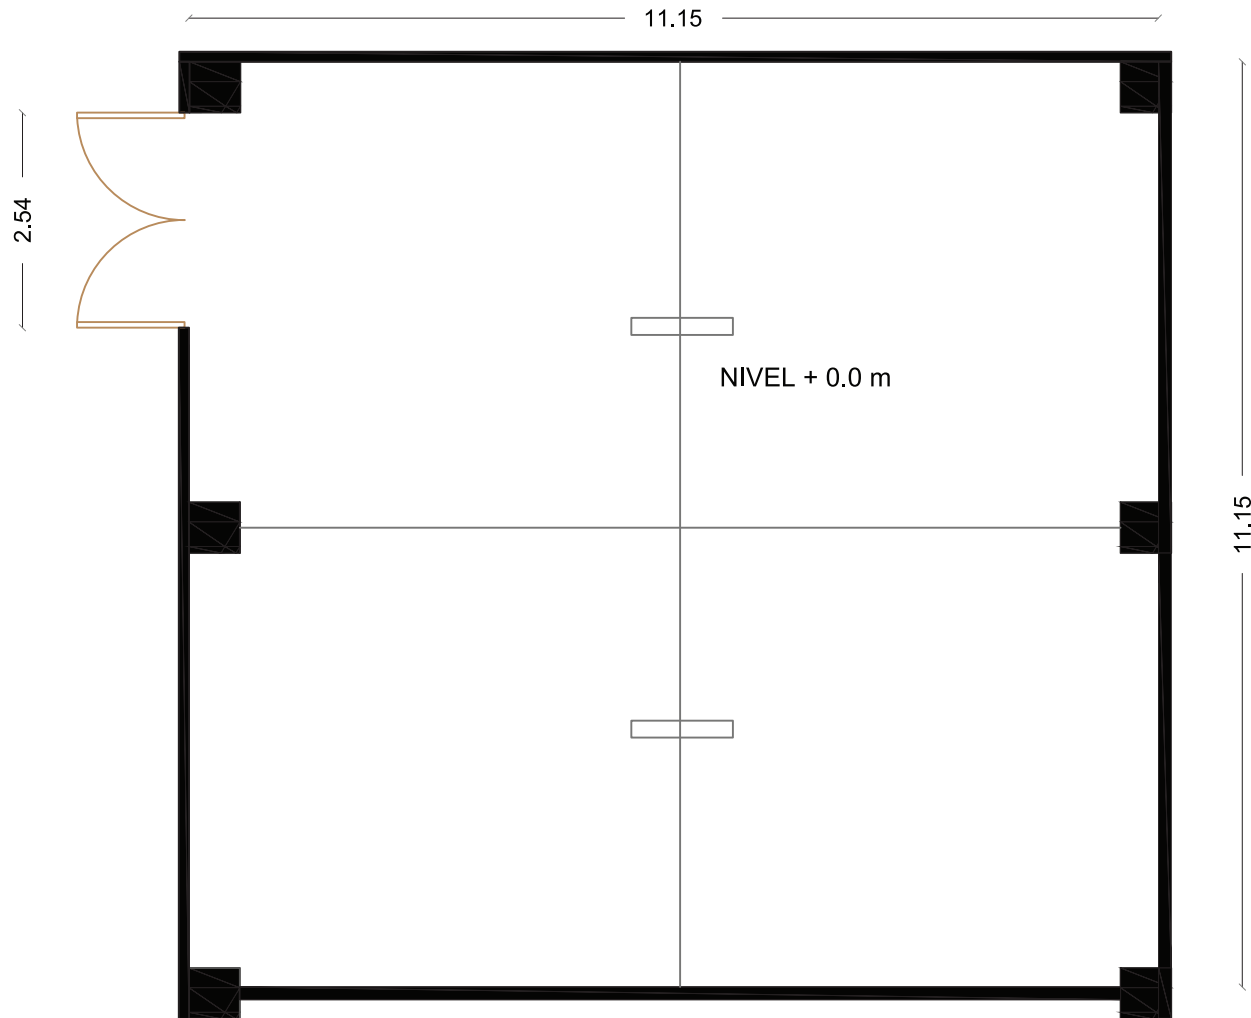

FORO 6

-  Espacio con un área de 124 m² (11.4 m. largo, 10 m. ancho y 4.4 m. alto).
-  Muro aplanado con yeso.
-  Puerta de madera tipo tambor.
-  Luz de trabajo y contactos a 127 volts.
-  Estacionamiento disponible.

ESCALA 1:50