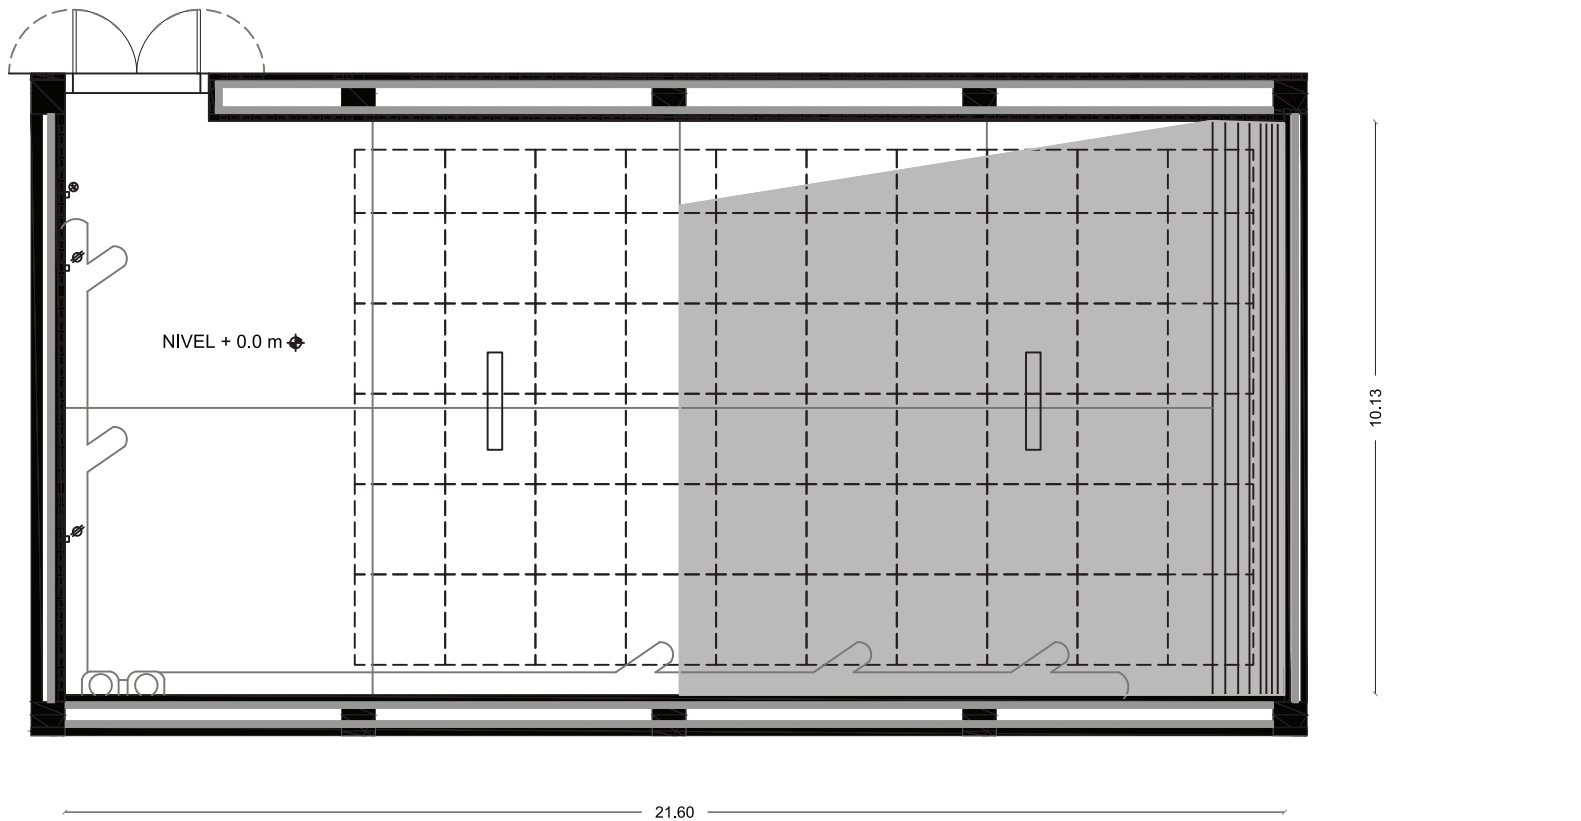

FORO 8

CICLORAMA BLANCO

-  Espacio con un área de 215 m² (21.4 m. largo, 10 m. ancho y 4.4 m. alto)
-  Ciclorama frontal.
-  Caja de paso de cables insonora, Puerta sono aislante de 3" con factor de 43 Db. Colchoneta acústica de fibra de vidrio de 2".
-  Parrilla de iluminación con 17 puntos de colgado con resistencia para 250 kg c/u. Luz de trabajo y contactos a 127 volts.
-  Estacionamiento disponible.

ESCALA 1:75